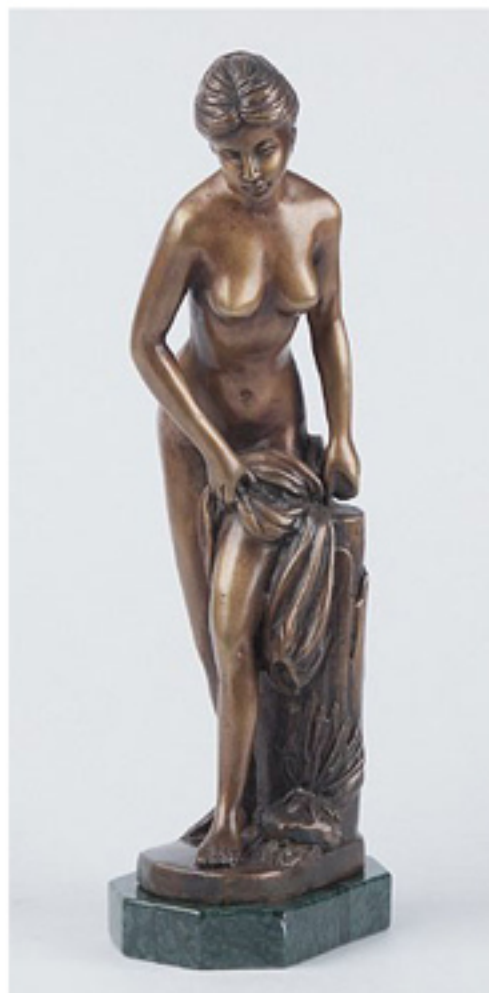

Caroline replika D.Chiparus

Figurka z brązu, na podstawie marmurowej.
Wysokość: 41 cm
Szerokość: 23 cm
Ciężar: 2,8 kg

Francuzeczka

Replika rzeźby Rancoulet'a.
Figurka z brązu, na podstawie marmurowej.
Wysokość: 34 cm
Szerokość: 24 cm
Ciężar: 3,5 kg

Tango

Replika rzeźby A. Chiparus'a.
Figurka z brązu, na podstawie marmurowej.
Wysokość: 26 cm
Szerokość: 23 cm
Ciężar: 2,1 kg

Piękna Helena

Replika rzeźby Johanna P.F. Preiss.
Figurka z brązu, częściowo patynowana, na podstawie marmurowej.
Wysokość: 35 cm
Szerokość: 18 cm
Ciężar: 2,4 kg

Taniec

Replika rzeźby A.Fayral.
Figurka z brązu, na podstawie marmurowej.
Wysokość: 42 cm
Szerokość: 25 cm
Ciężar: 2,4 kg

Kąpiąca się (wg Falconetta)

Figurka z brązu. Replika rzeźby Falconetta.
Wysokość: 30 cm
Szerokość: 11 cm
Ciężar: 1,4 kg

Kąpiaca się 2 (wg. Falconet'a)

Figurka z brązu, na podstawie marmurowej.

Wysokość: 36 cm

Szerokość: 12 cm

Ciężar: 2,55 kg

Temida

Figura dostępna w brązie lub częściowo patynowana, na podstawie marmurowej.

Wysokość: 44 cm