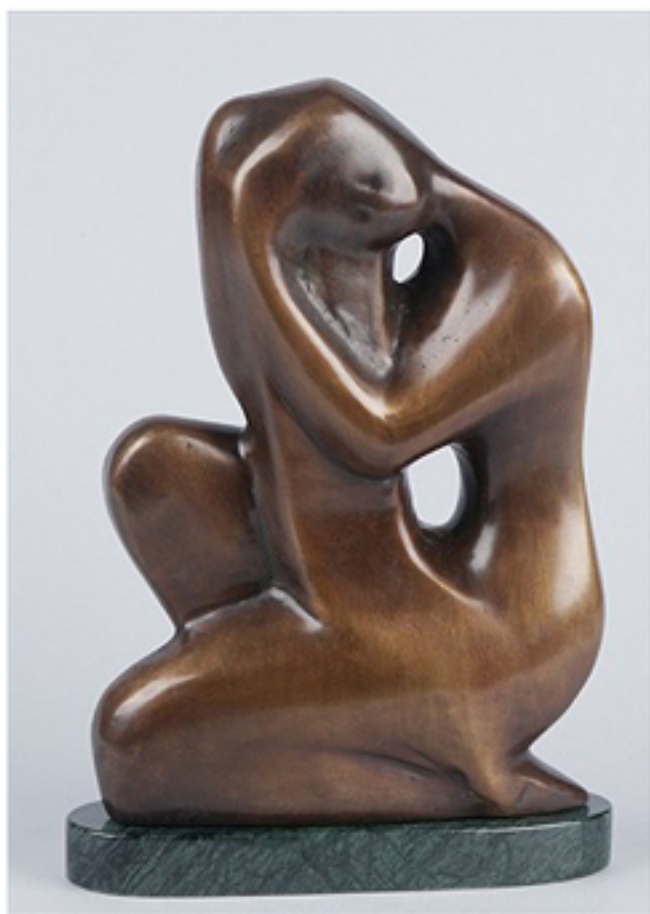

Tango

Replika rzeźby A. Chiparus'a.
Figurka z brązu, na podstawie marmurowej.
Wysokość: 26 cm
Szerokość: 23 cm
Ciężar: 2,1 kg

Piękna Helena

Replika rzeźby Johanna P.F. Preiss.
Figurka z brązu, częściowo patynowana, na podstawie marmurowej.
Wysokość: 35 cm
Szerokość: 18 cm
Ciężar: 2,4 kg

Figurka z brązu, na podstawie marmurowej.
Wysokość: 15 cm
Szerokość: 18 cm
Ciężar: 1,47 kg

Po kąpielii

Figurka z brązu
Wysokość: 25 cm
Szerokość: 23 cm
Ciężar: 1,62 kg

Wstyd

Figura z brązu na podstawce marmurowej.
Wysokość: 27 cm
Szerokość: 20 cm
Ciężar: 1,5 kg

Akrobacje - c

Figurka z brązu. Podstawa: brąz lub marmur.
Wysokość: 42 cm
Szerokość: 12 cm
Ciężar: 1,3 kg

Kroczący Człowiek (wg Giacomettiego)

Figurka z brązu inspirowana słynnym cyklem rzeźb włoskiego artysty Alberto Giacomettiego.